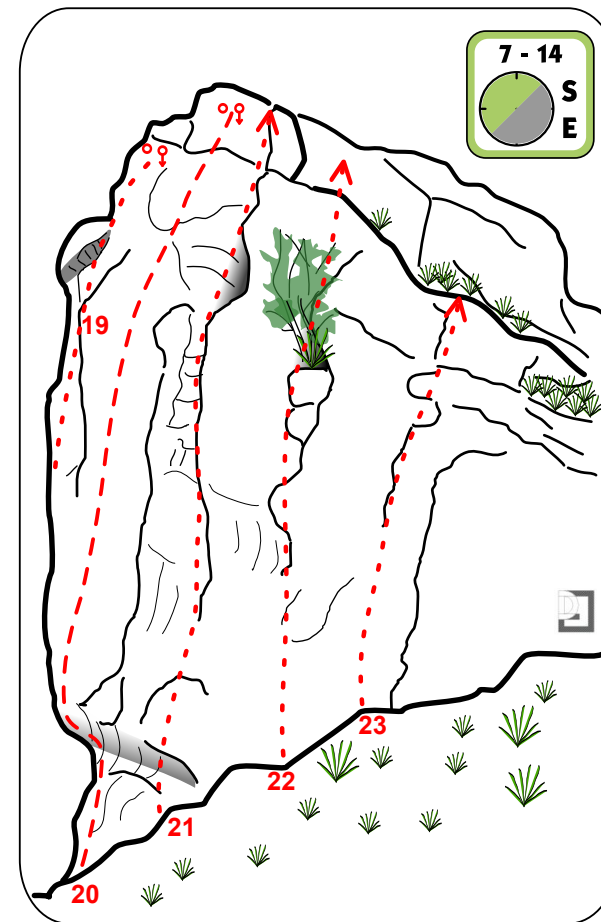

GRUPA DZIEWICY Szafa

1. Droga Przez Bieliniarkę IV+ (TRAD)
2. Thandaradej VI.4+ (4R + 2RZ)
3. Gwiazdy Przeznaczenia VI.1 (5R + 2RZ)
4. Zachodni Kominek IV+ (TRAD + 2RZ)
5. Górny Trawers VI (TRAD + 1R + 2RZ)
6. Przez Trawersy VI.3 (4R + 2RZ)

7. Dolny Trawers V+ (2R+ TRAD + 2RZ)
8. Lewy Kant Szafy VI.2 (3R + TRAD + 2RZ)
9. Lewy Kant Szafy Okap VI.2 (4R + 2RZ)
10. Pod Wąsem Obejściem VI+ (3R + 2RZ)
11. Pod Wąsem VI.1+ (4R + 2RZ)
12. Przez Wąs VI.2+ (5R + 2RZ)

13. Miękkie Ruchy VI.3+ (4R + 2RZ)
14. Młode Skorpiony VI.3+ (5R + 2RZ)
15. Filar Ficek Berghausen V+ (4R + 2RZ)
16. Zacięcie Szafy V- (TRAD)
17. Wiking VI.1 (5R + 2RZ)
18. Droga Ciapy VI+ (4R + 2RZ)

19. Prawy Kant Szafy VI+ (TRAD + 2RZ)
20. Z Rysą Suszalski Łysakowski VI.1 (4R + 2RZ)
21. Szpara w Szafie IV (TRAD)
22. Rysa z Krzakiem III+ (TRAD)
23. Droga Przez Kontakt III (TRAD)