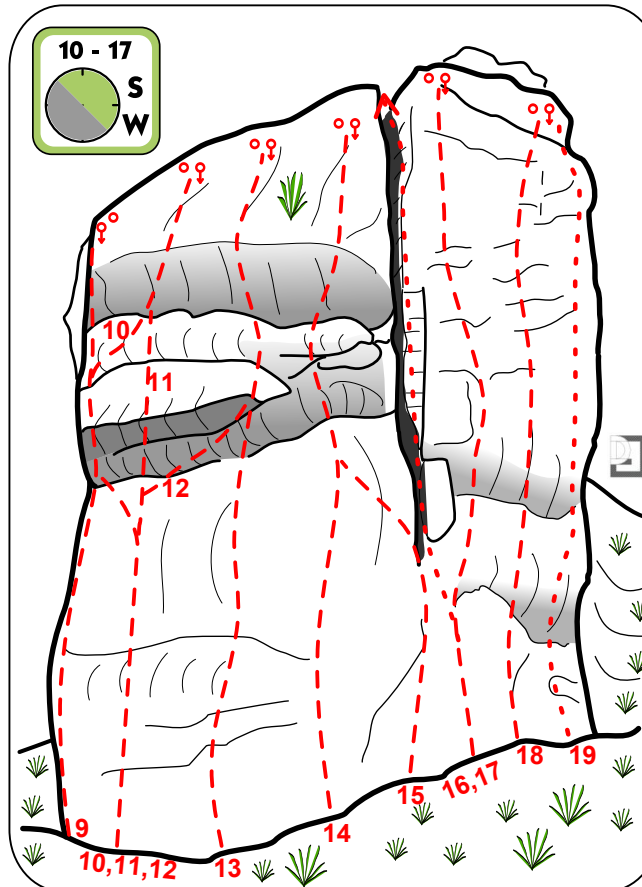

GRUPA DZIEWICY Szafa

1. Droga Przez Bieliniarkę IV+ (TRAD)
2. Thandaradej VI.4+ (4R + 2RZ)
3. Gwiazdy Przeznaczenia VI.1 (5R + 2RZ)
4. Zachodni Kominek IV+ (TRAD + 2RZ)
5. Górny Trawers VI (TRAD + 1R + 2RZ)
6. Przez Trawersy VI.3 (4R + 2RZ)

7. Dolny Trawers V+ (2R+ TRAD + 2RZ)
8. Lewy Kant Szafy VI.2 (3R + TRAD + 2RZ)
9. Lewy Kant Szafy Okap VI.2 (4R + 2RZ)
10. Pod Wąsem Obejściem VI+ (3R + 2RZ)
11. Pod Wąsem VI.1+ (4R + 2RZ)
12. Przez Wąs VI.2+ (5R + 2RZ)

13. Miękkie Ruchy VI.3+ (4R + 2RZ)
14. Młode Skorpiony VI.3+ (5R + 2RZ)
15. Filar Ficek Berghausen V+ (4R + 2RZ)
16. Zacięcie Szafy V- (TRAD)
17. Wiking VI.1 (5R + 2RZ)
18. Droga Ciapy VI+ (4R + 2RZ)

19. Prawy Kant Szafy VI+ (TRAD + 2RZ)
20. Z Rysą Suszalski Łysakowski VI.1 (4R + 2RZ)
21. Szpara w Szafie IV (TRAD)
22. Rysa z Krzakiem III+ (TRAD)
23. Droga Przez Kontakt III (TRAD)