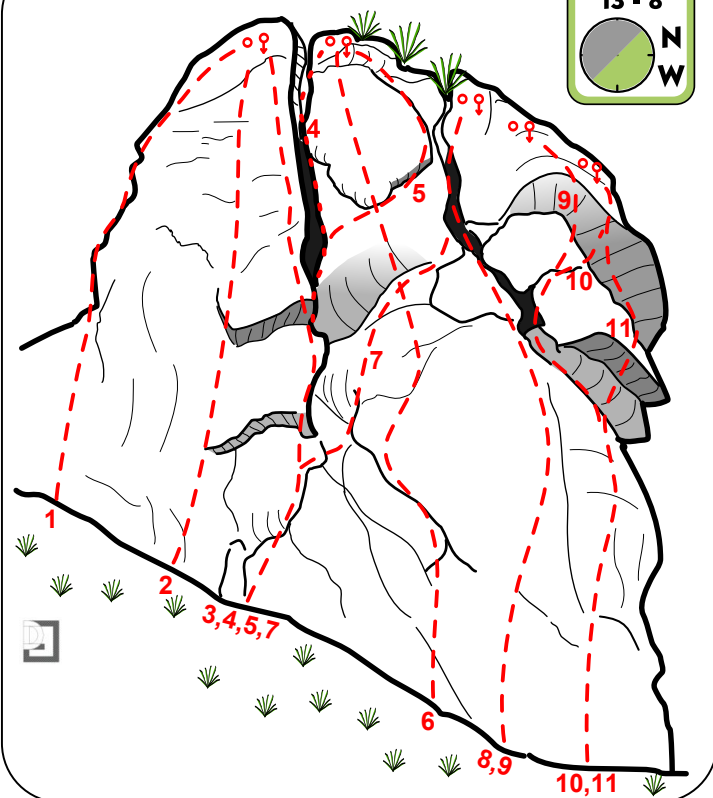

GRUPA DZIEWICY Szafa

1. Droga Przez Bieliniarkę IV+ (TRAD)
2. Thandaradej VI.4+ (4R + 2RZ)
3. Gwiazdy Przeznaczenia VI.1 (5R + 2RZ)
4. Zachodni Kominek IV+ (TRAD + 2RZ)
5. Górny Trawers VI (TRAD + 1R + 2RZ)
6. Przez Trawersy VI.3 (4R + 2RZ)

7. Dolny Trawers V+ (2R+ TRAD + 2RZ)
8. Lewy Kant Szafy VI.2 (3R + TRAD + 2RZ)
9. Lewy Kant Szafy Okap VI.2 (4R + 2RZ)
10. Pod Wąsem Obejściem VI+ (3R + 2RZ)
11. Pod Wąsem VI.1+ (4R + 2RZ)
12. Przez Wąs VI.2+ (5R + 2RZ)

13. Miękkie Ruchy VI.3+ (4R + 2RZ)
14. Młode Skorpiony VI.3+ (5R + 2RZ)
15. Filar Ficek Berghausen V+ (4R + 2RZ)
16. Zacięcie Szafy V- (TRAD)
17. Wiking VI.1 (5R + 2RZ)
18. Droga Ciapy VI+ (4R + 2RZ)

19. Prawy Kant Szafy VI+ (TRAD + 2RZ)
20. Z Rysą Suszalski Łysakowski VI.1 (4R + 2RZ)
21. Szpara w Szafie IV (TRAD)
22. Rysa z Krzakiem III+ (TRAD)
23. Droga Przez Kontakt III (TRAD)