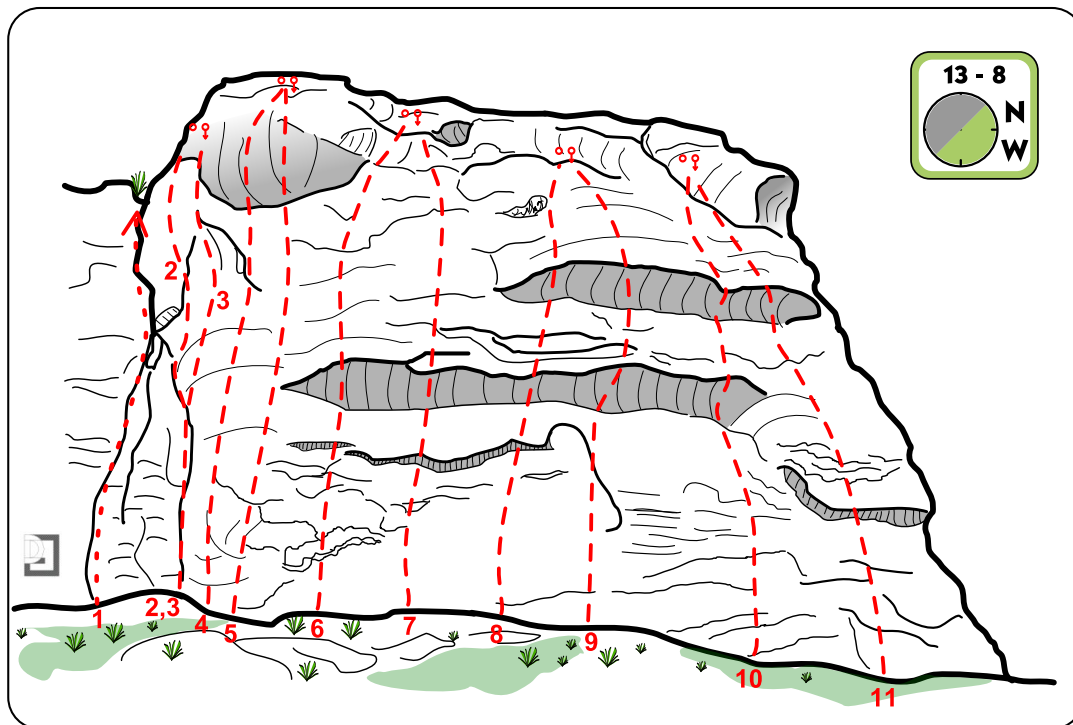

GRUPA DZIEWICY

Biblioteka

1. Zacięcie Biblioteki IV- (TRAD)
2. Rysa Ambony V+ (3R + 2RZ)
3. Ambona VI+ (3R + 2RZ)
4. Wariant Potoka Przez Okap VI.2+ (5R + 1p + 2RZ)
5. Beletrystyka VI.1+ (4R + 2RZ)
6. Telegraf V+ (4R + 2RZ)
7. Z Mchu i Paproci V (3R + 2RZ)

8. Archiwum Okapu V+ (4R + 2RZ)
9. Trzy Okapy VI.1 (3R + 2RZ)
10. Dwa Okapy VI+ (2R + 2RZ)
11. Jeden Okap VI+ (2R + 2RZ)

12. Droga Pamięci Cibielskiego VI- (3R + 2RZ)
13. Kant Biblioteki V (4R + 2RZ)
14. Droga Przez Dziury IV (2R + 2RZ)
15. Rysa w Płytcie V- (TRAD + 2RZ)
16. Droga Murzyna V (2R + 1p + 2RZ)
17. Płyta Murzyna IV+ (TRAD + 2RZ)