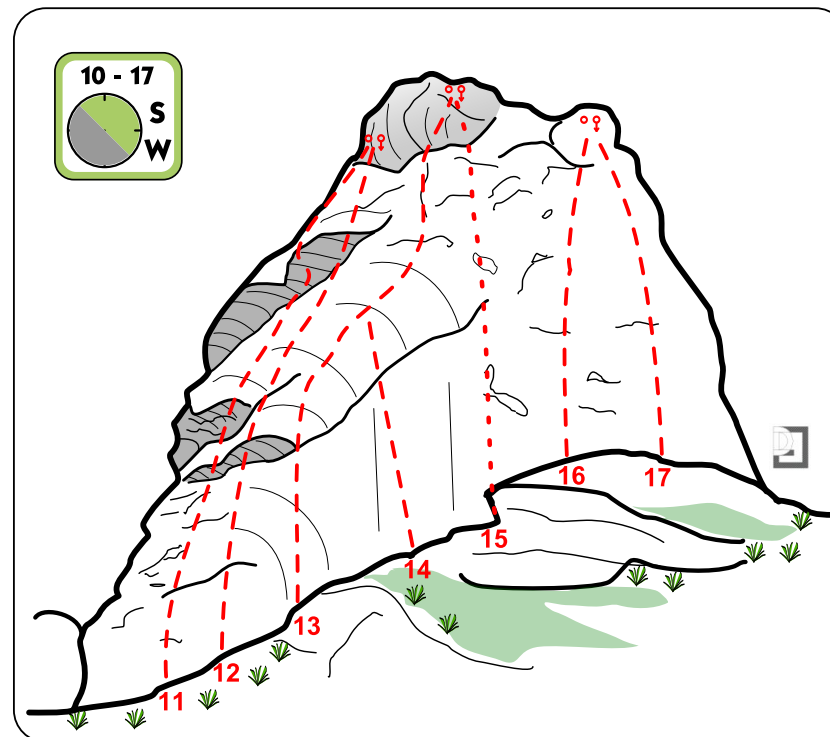

GRUPA DZIEWICY

Biblioteka

1. Zacięcie Biblioteki IV- (TRAD)
2. Rysa Ambony V+ (3R + 2RZ)
3. Ambona VI+ (3R + 2RZ)
4. Wariant Potoka Przez Okap VI.2+ (5R + 1p + 2RZ)
5. Beletrystyka VI.1+ (4R + 2RZ)
6. Telegraf V+ (4R + 2RZ)
7. Z Mchu i Paproci V (3R + 2RZ)

8. Archiwum Okapu V+ (4R + 2RZ)
9. Trzy Okapy VI.1 (3R + 2RZ)
10. Dwa Okapy VI+ (2R + 2RZ)
11. Jeden Okap VI+ (2R + 2RZ)

12. Droga Pamięci Cibielskiego VI- (3R + 2RZ)
13. Kant Biblioteki V (4R + 2RZ)
14. Droga Przez Dziury IV (2R + 2RZ)
15. Rysa w Płytcie V- (TRAD + 2RZ)
16. Droga Murzyna V (2R + 1p + 2RZ)
17. Płyta Murzyna IV+ (TRAD + 2RZ)