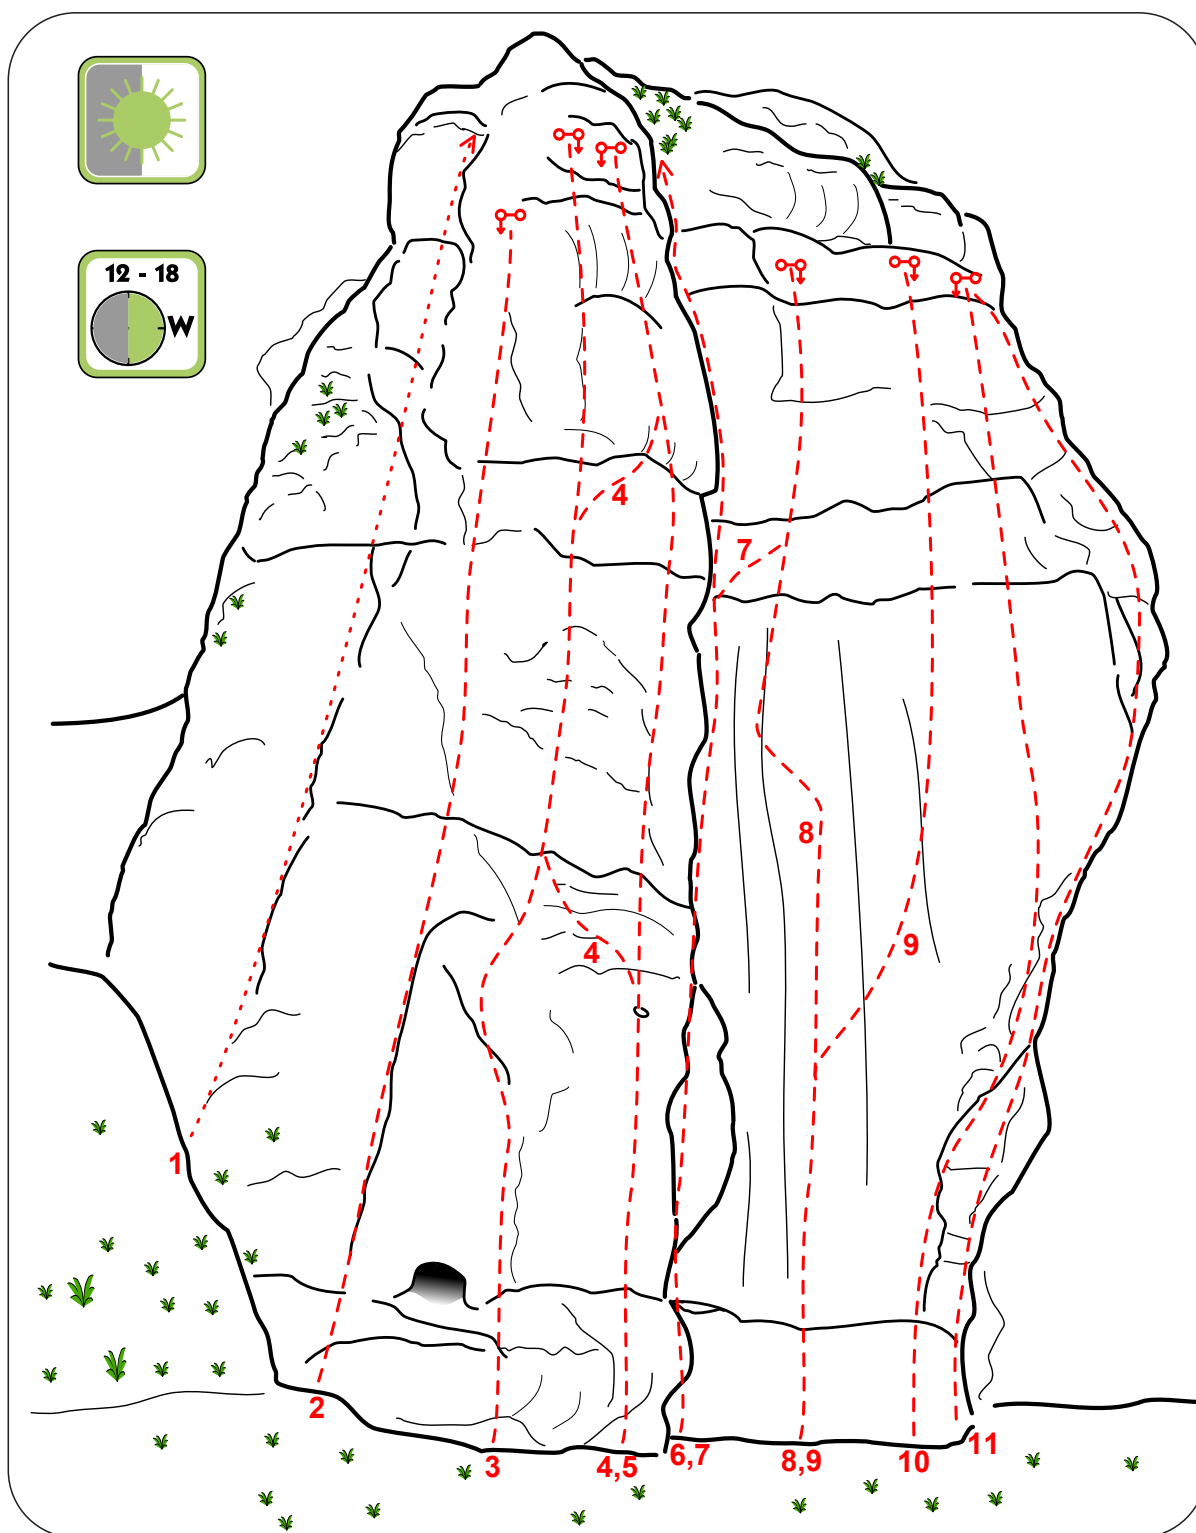

Będkowska Baszta (Dupa Słonia)

Płyta Sasa

1. Fischer - Łapiński V (TRAD)
2. Wielka Niewiadoma VI.1 (6R + StZ)
3. Lewa Płyta Sasa VI.2 (9R + StZ)
4. Płyta Sasa VI+1 (9R + StZ)
5. Prawa Płyta Sasa VI.2 (8R + StZ)

Będkowska Baszta (Dupa Słonia)

11. *Wielka Dupa Słonia*
VI.1+ (6R+StZ)

Małpie Ryski

- 12. *Massive Attack* VI.4 (9R + StZ)
- 13. *Okapik 22 Lipca* VI.3+ (8R + 1p + StZ)
- 14. *Małpie Ryski* VI.2 (10R + StZ)
- 15. *Wino i Śpiew* VI.4+ (6R + StZ)
- 16. *Niepokalana Nekrofilia*
VI.5+ (6R + StZ + 3p + StZ)
- 17. *Ogród Rozkoszy Ziemskich* VI.6/6+ (7R + StZ)
- 18. *Sodomia Doskonała* VI.5+ (7R + StZ)
- 19. *Wahadełko* VI.4/4+ (5R + StZ)
- 20. *Metamorfoza Furmana* VI.4/4+ (9R + 1p + StZ)

Meningitisy

- 21. *Murarz IV - Reaktywacja* VI.4+/5 (8R+StZ)
- 22. *Murarz III - Koniec Epoki* VI.5 (6R+StZ)
- 23. *Murarz II - Decydujące Starcie*
VI.5+/6 (6R+StZ)
- 24. *Mała Dupa Słonia* VI.1+ (4R + StZ)
- 25. *Trudno I Darmo* VI.3+/4 (5R + 1p + StZ)
- 26. *Próba Turinga* VI.6+ (7R + StZ)
- 27. *Lewy Meningitis* VI.3 (5R + StZ)
- 28. *Prawy Meningitis* VI.2+/3 (5R + StZ)
- 29. *Spotkanie Z Mistrzem* VI.4 (6R + StZ)