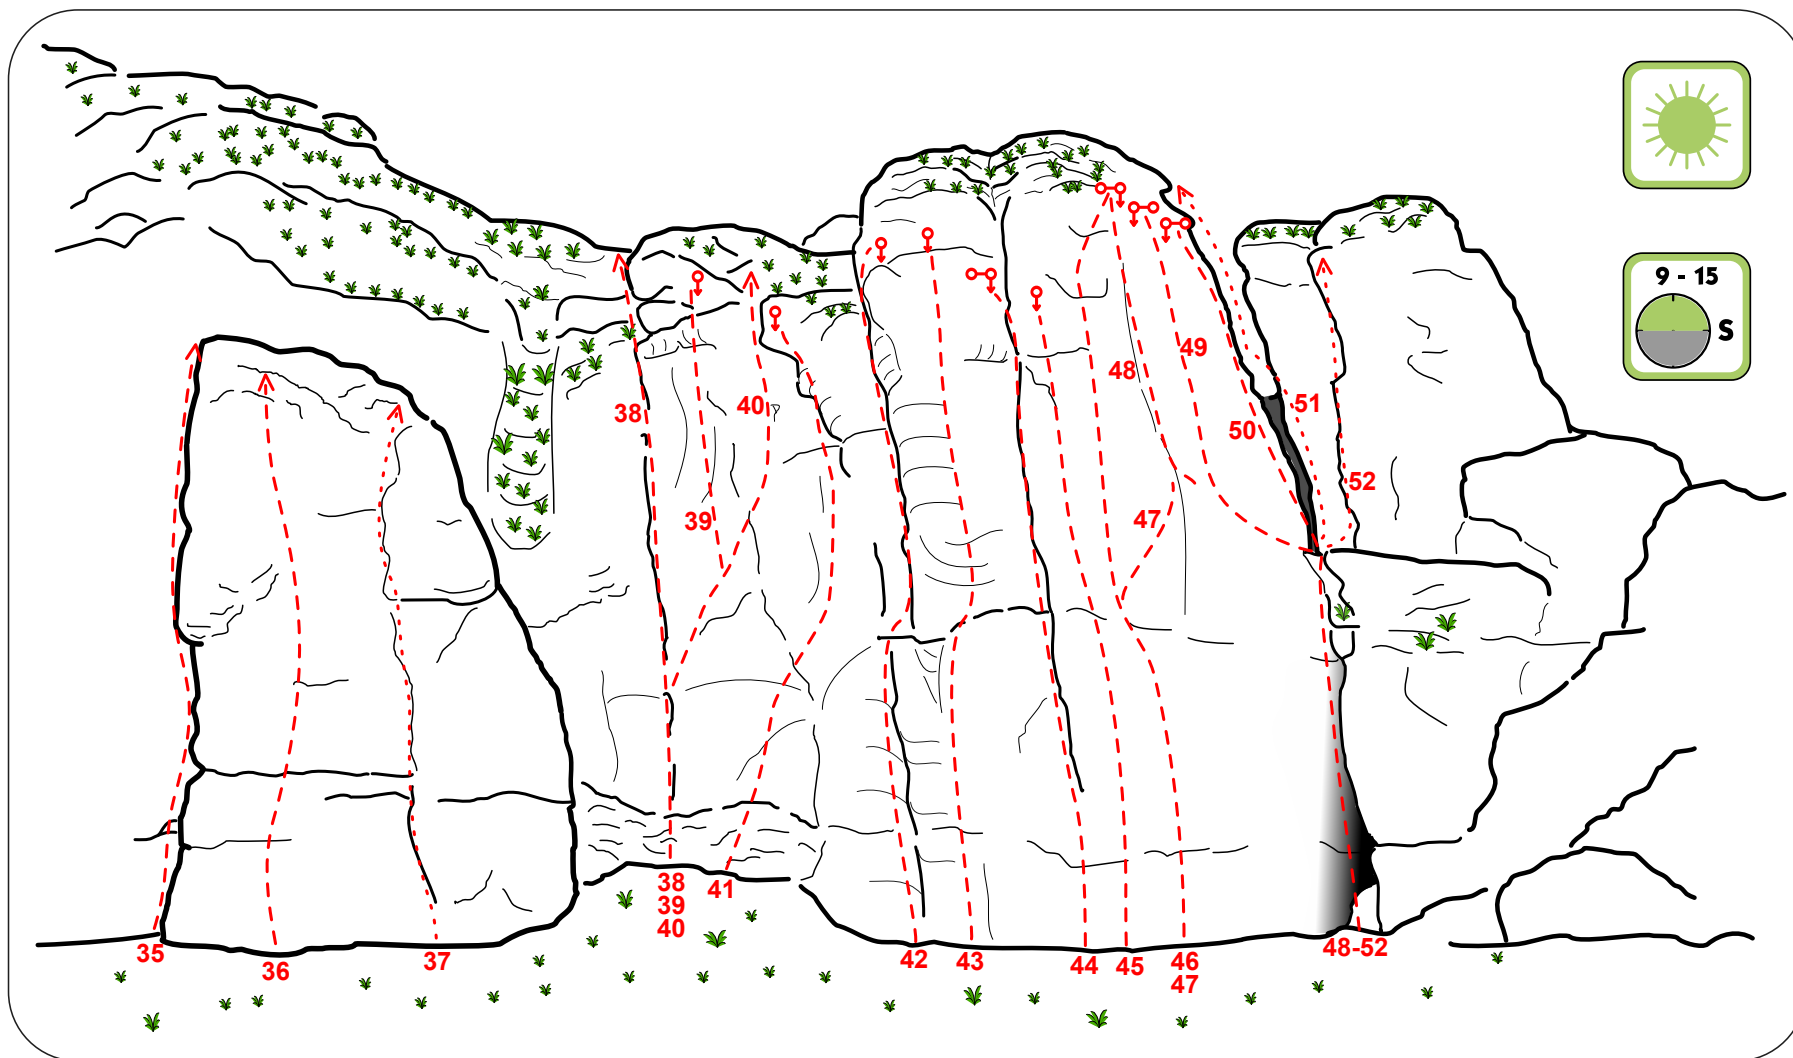

Będkowska Baszta (Dupa Słonia)

Płetwa

35. *Metaxa* VI.1+ (3R)
36. *16 Jan Łary* VI.1+ (3R)
37. *Wąska Ryska* VI+ (TRAD)

Pierwszy Filarek

38. *Suchy Komin* V+ (3R + StZ)
39. *Półtorak Straszliwy* VI.2+ (4R + StZ)
40. *Żółta Rysa* IV+ (2R + TRAD)
41. *Chłopcy Z Nowego Prokocimia* VI.1+ (3R + StZ)
42. *Dulferek* V+ (4R + StZ)
43. *Mędracy Tralfamandrii* VI.4+ (4R + StZ)
44. *Pierwszy Filarek* VI.1+ (5R + StZ)
45. *Błękitny Srom* VI.4+ (4p + RZ)
46. *Będkowski Playboy* VI.5 (5R + StZ)
47. *Kakofonia* VI.2+ (5R + StZ)

48. *Fonia* VI.1+ (4R + StZ)
49. *Traviata* VI+ (4R + StZ)
50. *Symfonia* VI.1 (5R + StZ)
51. *Komin Pokutników* IV (TRAD)
52. *Szeroka Rysa* V+ (TRAD)