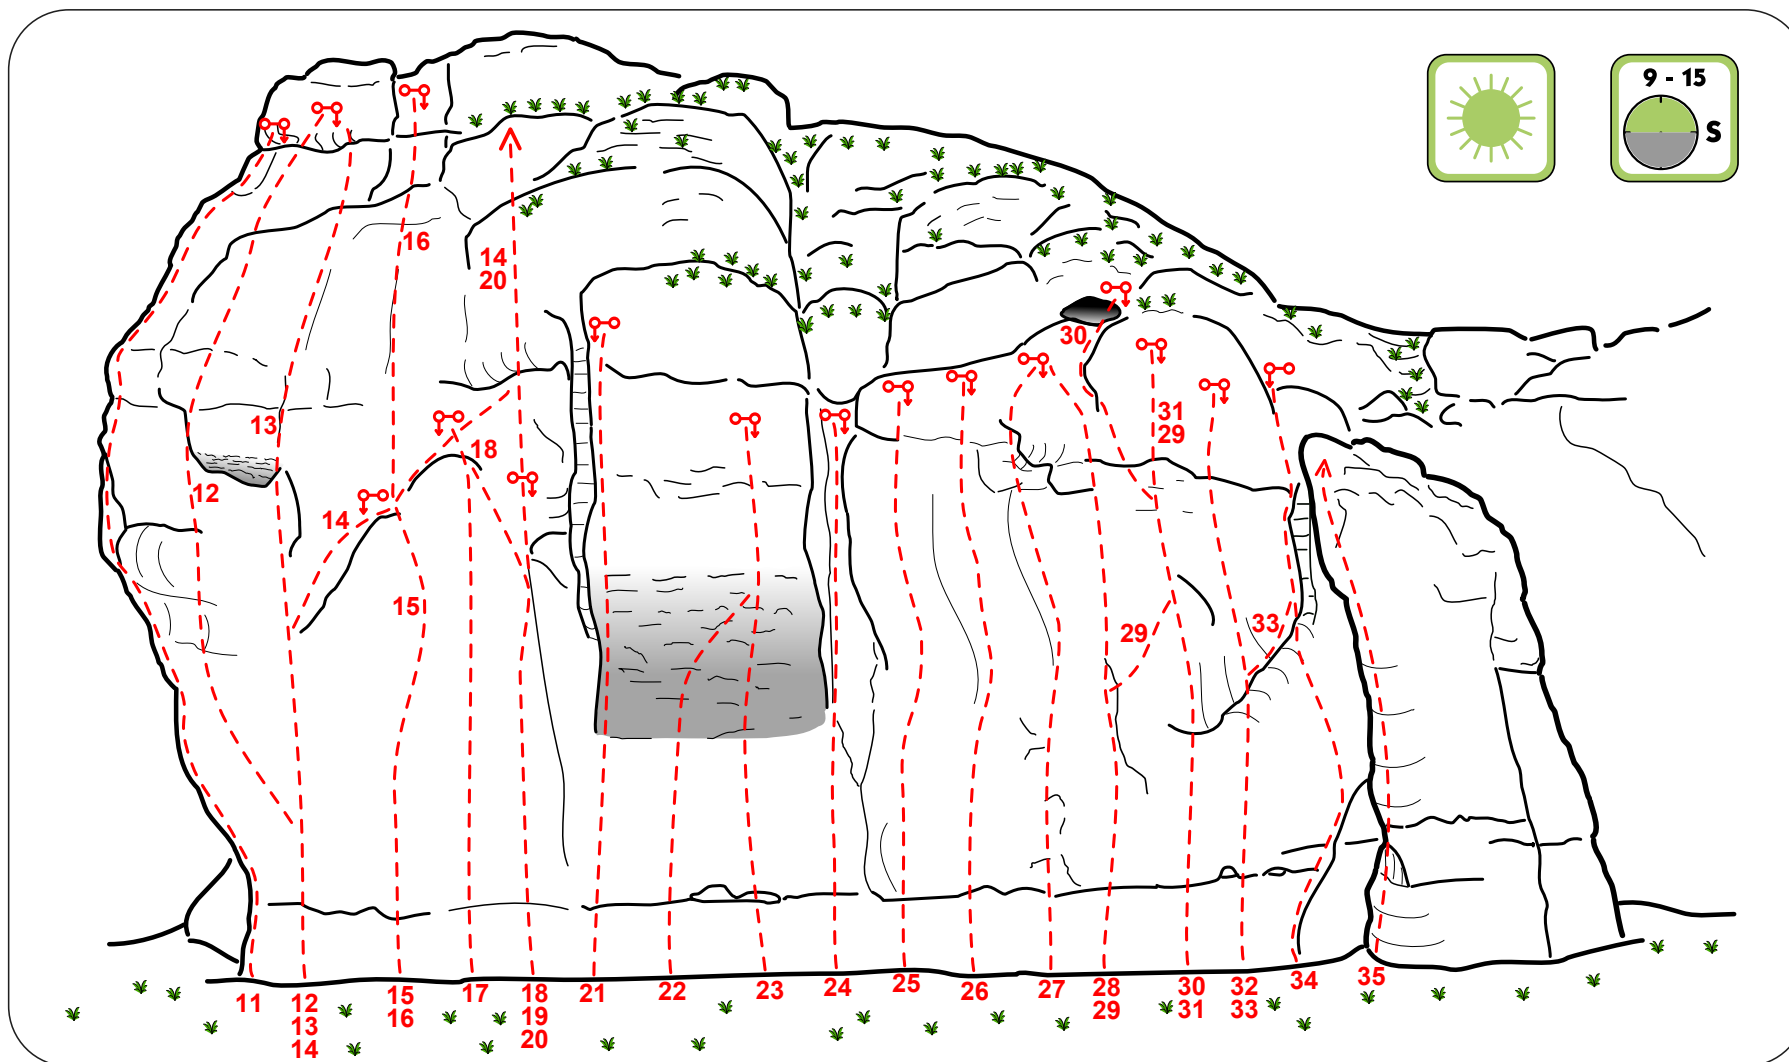

Będkowska Baszta (Dupa Słonia)

Płyta Sasa

1. Fischer - Łapiński V (TRAD)
2. Wielka Niewiadoma VI.1 (6R + StZ)
3. Lewa Płyta Sasa VI.2 (9R + StZ)
4. Płyta Sasa VI+1 (9R + StZ)
5. Prawa Płyta Sasa VI.2 (8R + StZ)

Ściana Luster

6. Wysoki Komin VI- (4R + 2p)
7. Jesionka VI.1+ (6R + StZ)
8. Pożegnanie Jesieni VI.5+ (9R + StZ)
9. Nienasylenie VI.4+/5 (8R + StZ)
10. Primadonna VI.4 (7R + StZ)
11. Wielka Dupa Słonia VI.1+ (6R + StZ)

Będkowska Baszta (Dupa Słonia)

11. *Wielka Dupa Słonia*
VI.1+ (6R+StZ)

Małpie Ryski

- 12. *Massive Attack* VI.4 (9R + StZ)
- 13. *Okapik 22 Lipca* VI.3+ (8R + 1p + StZ)
- 14. *Małpie Ryski* VI.2 (10R + StZ)
- 15. *Wino i Śpiew* VI.4+ (6R + StZ)
- 16. *Niepokalana Nekrofilia*
VI.5+ (6R + StZ + 3p + StZ)
- 17. *Ogród Rozkoszy Ziemskich* VI.6/6+ (7R + StZ)
- 18. *Sodomia Doskonała* VI.5+ (7R + StZ)
- 19. *Wahadełko* VI.4/4+ (5R + StZ)
- 20. *Metamorfoza Furmana* VI.4/4+ (9R + 1p + StZ)

Meningitisy

- 21. *Murarz IV - Reaktywacja* VI.4+/5 (8R+StZ)
- 22. *Murarz III - Koniec Epoki* VI.5 (6R+StZ)
- 23. *Murarz II - Decydujące Starcie*
VI.5+/6 (6R+StZ)
- 24. *Mała Dupa Słonia* VI.1+ (4R + StZ)
- 25. *Trudno I Darmo* VI.3+/4 (5R + 1p + StZ)
- 26. *Próba Turinga* VI.6+ (7R + StZ)
- 27. *Lewy Meningitis* VI.3 (5R + StZ)
- 28. *Prawy Meningitis* VI.2+/3 (5R + StZ)
- 29. *Spotkanie Z Mistrzem* VI.4 (6R + StZ)